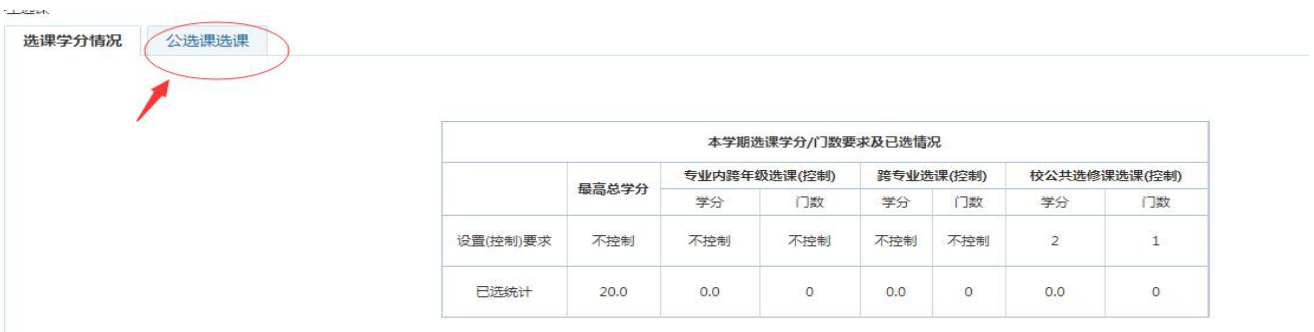

浏览器地址栏: 172.26.0.187/jsxsd/

湖南文理学院 教学一体化服务平台
HUNAN UNIVERSITY OF ARTS AND SCIENCE

领先的实践教学一体化平台

用户登录

请输入账号

请输入密码

忘记密码

登录

温馨提示: 推荐使用IE9以上浏览器以及360极速模式。

课程号	课程名	学分	上课时间	上课地点	上课教师	选课人数	是否选课
13003091	视觉传达设计	2	2-15周 星期二 9-10节	第二实验楼A106	曹飞	80	选课
13003092	西方文化入门	2	2-15周 星期二 9-10节	第二实验楼A106	曹飞	80	选课
13003093	文学鉴赏	2	2-15周 星期二 9-10节	第二实验楼A106	曹飞	80	选课
13003094	视觉传达设计	2	2-15周 星期二 9-10节	第二实验楼A106	曹飞	80	选课
13003095	视觉传达设计	2	2-15周 星期二 9-10节	第二实验楼A106	曹飞	80	选课
13003096	视觉传达设计	2	2-15周 星期二 9-10节	第二实验楼A106	曹飞	80	选课
13003097	视觉传达设计	2	2-15周 星期二 9-10节	第二实验楼A106	曹飞	80	选课
13003098	视觉传达设计	2	2-15周 星期二 9-10节	第二实验楼A106	曹飞	80	选课
13003099	视觉传达设计	2	2-15周 星期二 9-10节	第二实验楼A106	曹飞	80	选课
13003100	视觉传达设计	2	2-15周 星期二 9-10节	第二实验楼A106	曹飞	80	选课